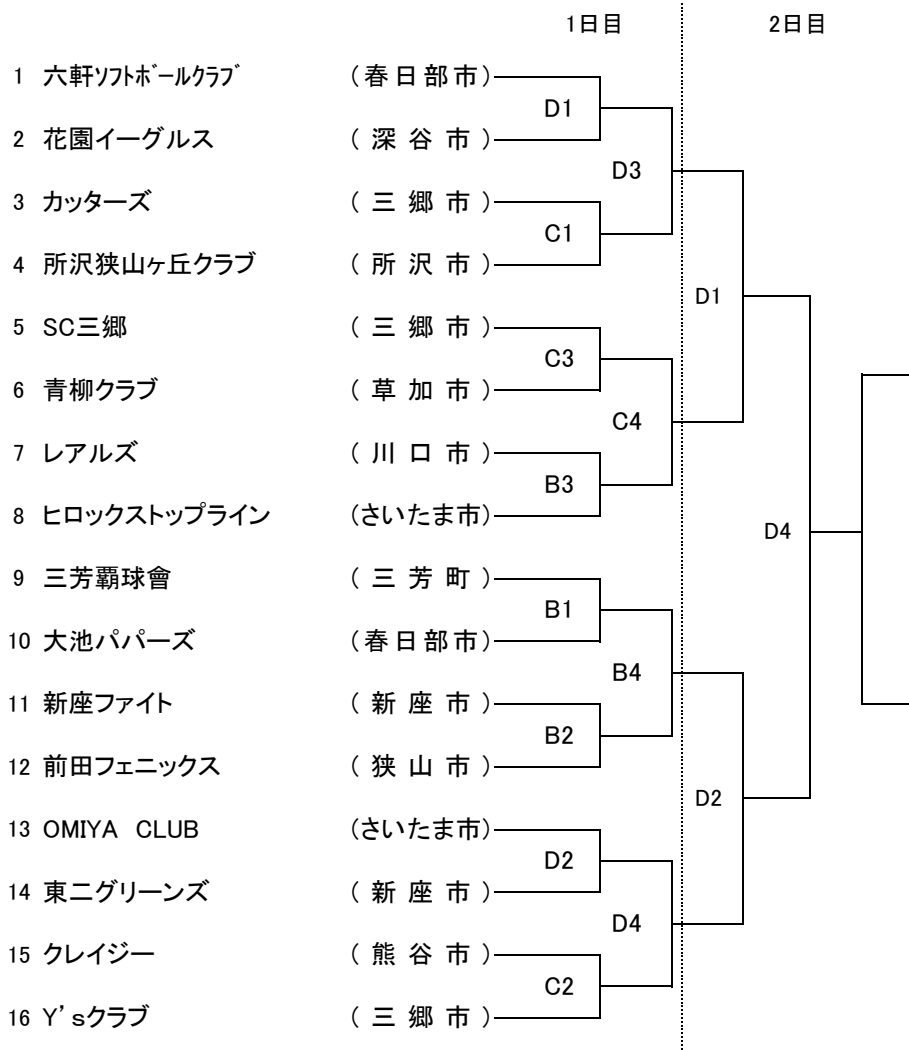

第22回全日本一般男子大会 兼  
 第15回関東一般男子大会 兼  
 第31回関東社会人大会埼玉県予選会

期 日 令和7年5月11日(日)・18日(日) 予備日26日(日)  
 会 場 そうか公園多目的運動場  
 参 加 16チーム  
 試合時間 80分(決勝のみ90分とする)  
 試合開始 第1試合開始予定時間 9:00~  
 第1位 (全日本一般男子)  
 第2位 (関東一般男子)  
 第3位 (関東一般男子)  
 第3位 (関東社会人)

本予選会で選出された第1位のチームは、8/23~25に茨城県桜川市開催の全日本一般男子大会、2位と代表決定戦勝者は8/30・31に栃木県大田原市開催の関東一般男子大会、代表決定戦敗者は8/23・24に千葉県千葉市開催の関東社会人大会への出場権を得る。

代表決定戦