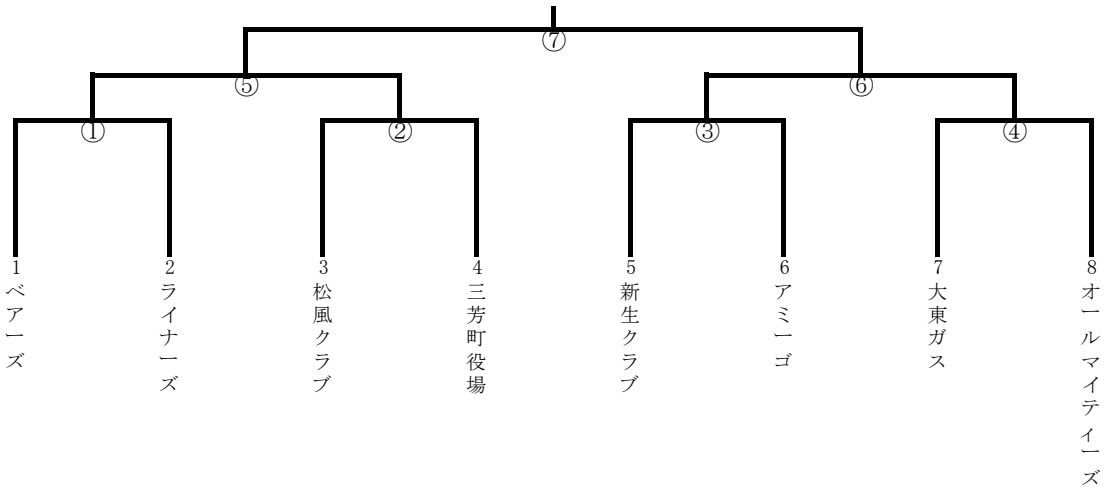

町長杯大会組合せ表

館長杯大会組合せ表

日程	2024/10/13					2024/10/20					2024/12/1					2024/12/8									
試合	1	2	3	4	5	1	2	3	4	5	1	2	3	4	5	1	2	3	4	5	1	2	3	4	5
A面	町長 ①	町長 ②	館長 ①	館長 ②		町長 ⑤	町長 ⑦	館長 ⑤	館長 ⑦																
B面	町長 ③	町長 ④	館長 ③	館長 ④		町長 ⑥		館長 ⑥																	