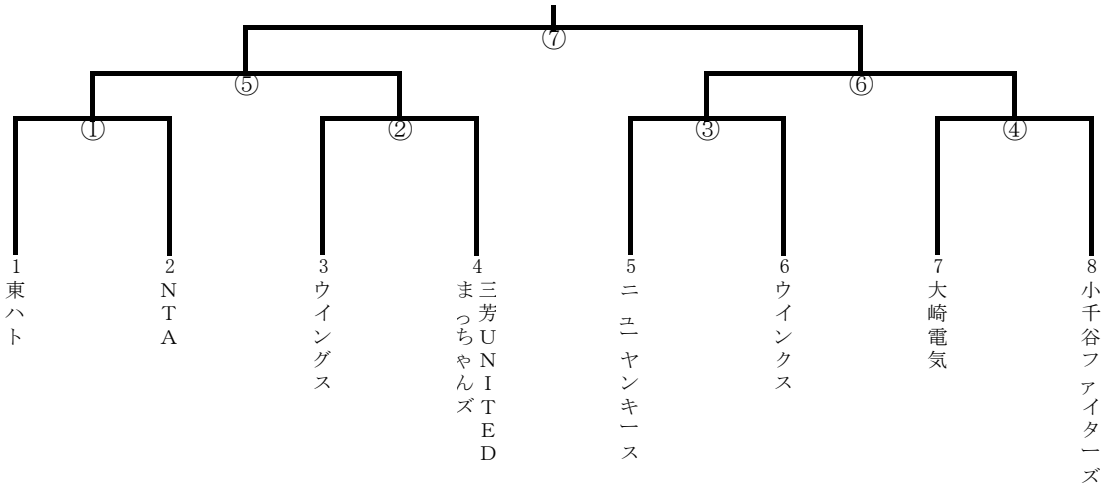

町長杯大会組合せ表

館長杯大会組合せ表

日程	2024/10/13					2024/10/20					2024/12/1					2024/12/8									
試合	1	2	3	4	5	1	2	3	4	5	1	2	3	4	5	1	2	3	4	5	1	2	3	4	5
A面	町長 ①	町長 ②	館長 ①	館長 ②		町長 ⑤	町長 ⑦	館長 ⑤	館長 ⑦																
B面	町長 ③	町長 ④	館長 ③	館長 ④		町長 ⑥		館長 ⑥																	